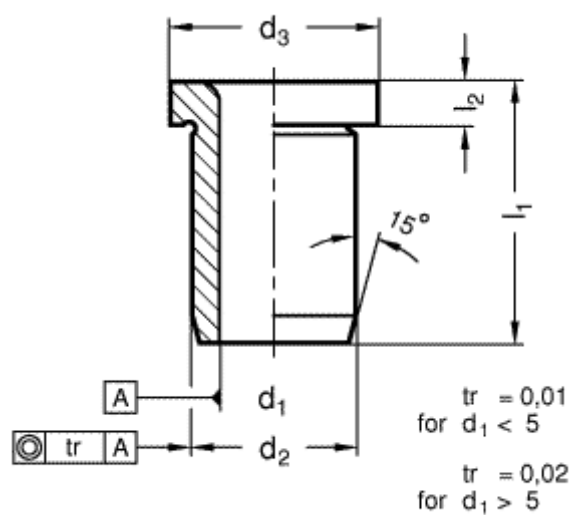

Varenummer: 201134015
Beskrivelse: E+G Borebøsning DIN 172-B4-8-A
med krave

Mål

d1 = 4
d2 = 7
d3 = 10
l1 = 8
l2 = 3